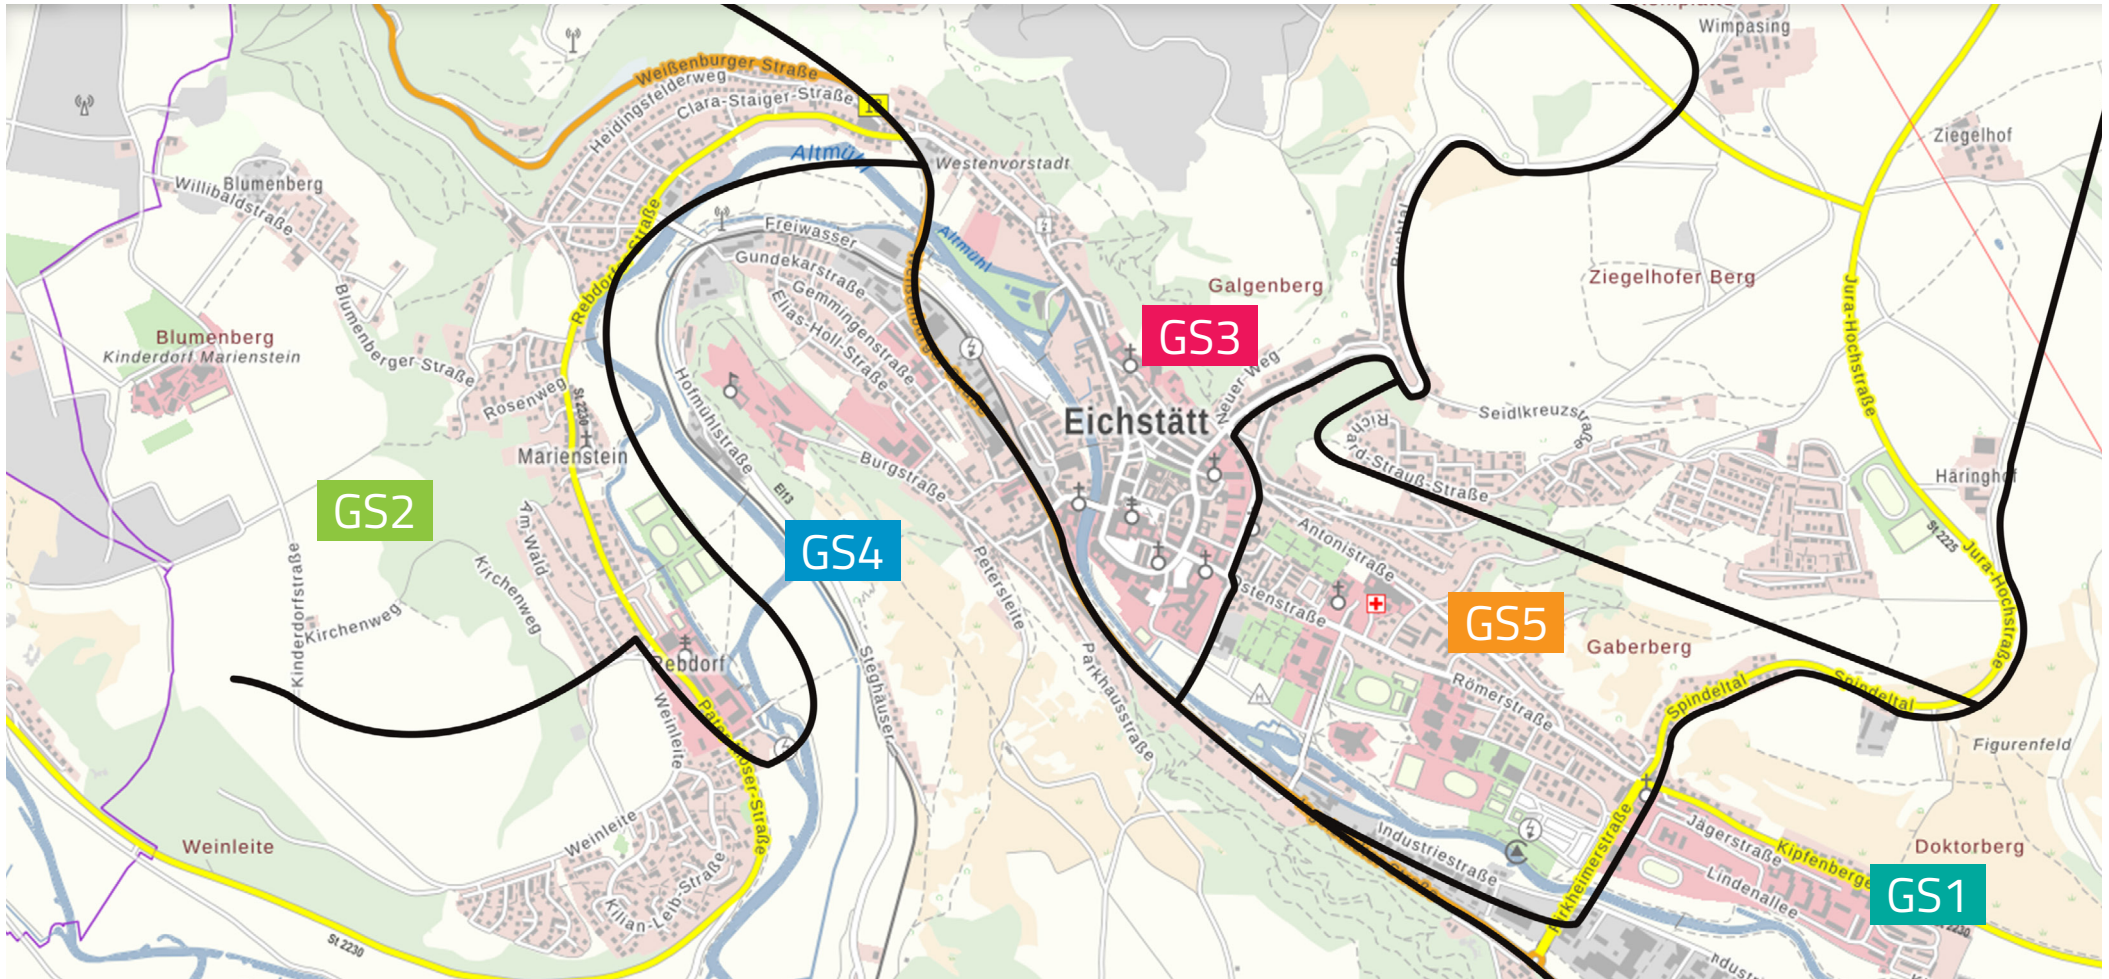

Einfach QR Code scannen
um die MyMüll.de App für
immer gratis zu nutzen.
Oder mymuell.de/app

Öffnungszeiten Wertstoffhof

Eichstätt, Gundekarstraße

Mo 14.00 -16.00 Uhr

Mi 14.00 -16.00 Uhr

Sa 9.00 - 13.00 Uhr

Problemmüllaktion

Sa., 8. März 2025 08.00 - 11.00

Sa., 8. Nov. 2025 11.45 - 14.45

Volksfestplatz, Schottenau 62

Müllabfuhrtermine 2025

Für: Gesamt Stadtgebiet(Eichstätt)

Plan: Stadt Eichstätt Stadtgebiet inkl. Sondertour kleines Fahrzeug

RM Restmüll BIO Biomüll AP Altpapier GS Gelber Sack PM Problemmüll

Stadt Eichstätt – Gebietsaufteilung Gelber Sack

© Bayerische Vermessungsverwaltung 2022

Gebietsdefinitionen Gelber Sack

GS1

Industriegebiet Sollnau, einschließlich gesamte Industriestraße, Kipfenberger Straße, Eichendorffstraße

GS5

Links der B13 (von Weißenburg kommend), Pirkheimerstraße, Spindeltal, Rot-Kreuz-Gasse inkl. Aumühle; ohne Seidelkreuz (extra Plan)